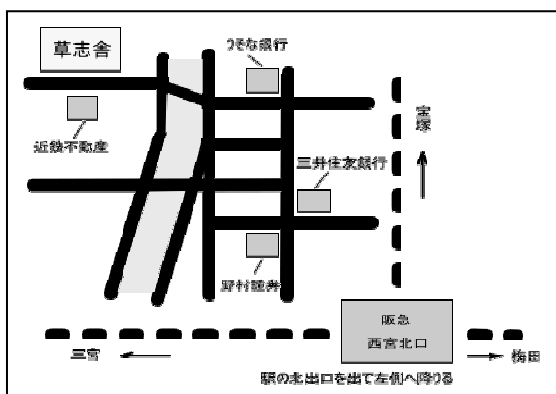

創立 10 周年記念

私たちの手でヴォーリズ六甲山荘を育てましょう!

アメニティ2000協会の

てづくり工房 ほりだし市 第10回

月日: 2010年11月3日 (水・祝)

会場: 草志舎 11am~3pm

(西宮市北昭和町 3-20 TEL0798-65-4303)

会員のさまざまな手づくりの作品をあつめました

ほかにはない こだわりの品々です

有機野菜

大三島・すさみの
新鮮なおやさい
熊本のミカンやレモン
...

アクセサリー、ポストカード
和のこもの(芦屋クローバー)、
かざりふきん・・・**手工芸**
古本

おいしいお昼ごはん
ケーキとのみもの

食事&喫茶

食品

ケーキ、おそうざい
有機たまご、果物
...

収益はヴォーリズ六甲山荘の保存活動資金にあてられます。
当協会はこの貴重な山荘(ヴォーリズ設計・昭和9年築)を
ナショナル・トラストの第1号として保存・活用しています。

特定非営利種法人 アメニティ 2000 協会 事務局 芦屋市朝見町5-8-3 清水
TEL・FAX 0797-35-2181 携帯080-3138-4164

Email soshisha@f6.dion.ne.jp URL <http://homepage3.nifty.com/amenity2000/>

阪急西宮北口駅から徒歩 3分