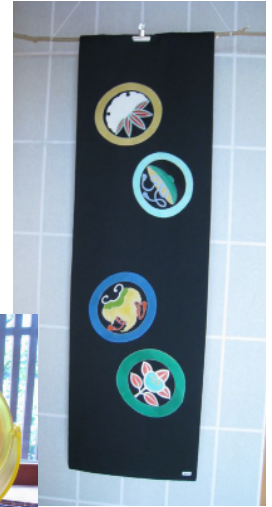

あしやくローバー

第11回 和のこもの展

写真は去年の展示の様子

今年も和のこもの展を開催いたします。皆様お誘いあわせの上是非お出かけ下さい。
尚、今回の収益は全額、東北関東大震災の復興支援のために寄付させていただきます。

- 月日 平成 23年 4月 20日(水)、21日(木)
時間 午前 11 時 ~ 午後 3 時半
場所 草志舎 西宮市北昭和町 3 - 20、 TEL 0798 - 65 - 4303
共催 特定非営利活動法人 アメニティー 2000 協会
お昼ごはんとお茶の販売もいたします。

タペストリー、マット、ランナー、巾着袋、手提げ、ポーチ、ミニピンクッション等の和のこもの
クリアファイル、手鏡、葉書、ポーチ、シール等の押し花作品がございます。