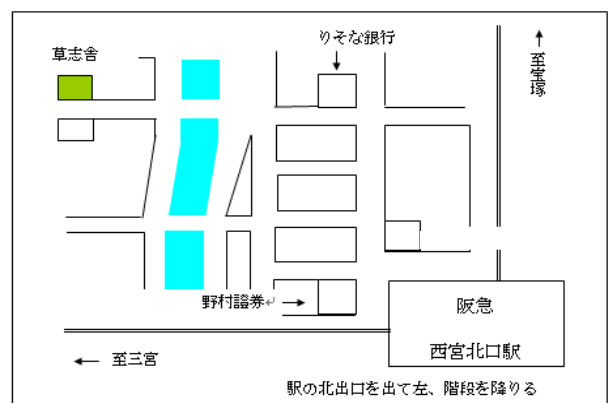

**場所** 草志舎(阪急西宮北口駅から徒歩3分、紙面下の案内図をご参照ください)

**参加費** 1,500円

(料理、飲み物のさしいれも歓迎です。)

\*準備の都合上、ご参加の方は1月8日までにお申し込みください。

\*なお**関東地区の新年会**は1月25日(日)です。場所、時間など詳細はホーム

ページ <http://homepage3.nifty.com/amenity2000/> に掲載しています。